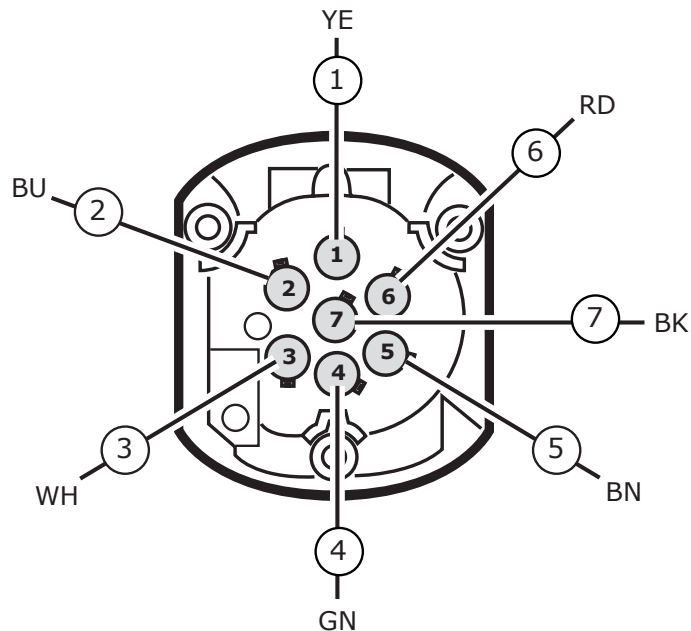

### SPARE PARTS

[www.ecs-electronics.nl](http://www.ecs-electronics.nl)

Partnr.: FI-027-BL

|                          |                         |
|--------------------------|-------------------------|
| Gebrauchsanleitung DE    | CZ Uživatelská příručka |
| Mode d'emploi FR         | DK Brugervejledning     |
| Gebruikershandleiding NL | FI Käyttöohjeet         |
| User guide GB            | GR Οδηγός χρήστη        |
| Guía del usuario ES      | NO Brukerveiledning     |
| Manuale di istruzioni IT | PL Instrukcja obsługi   |
| Bruksanvisning SE        |                         |

Fiat Ducato 06/2006 >> 12/2010  
 Citroën Jumper III 06/2006 >> 12/2010  
 Peugeot Boxer 06/2006 >> 12/2010

**INFO**

- (DE) Anschluss Steckdose    (ES) Conexión de la caja de enchufe    (CZ) Objímkový konektor    (GR) Υποδοχή σύνδεσης
- (FR) Connection de la prise    (IT) Allaccio zoccolo    (DK) Stikdåse forbindelse    (NO) Tilkobling koblingsboks
- (NL) Contactdoos aansluiting    (SE) Anslutning kontaktdosa    (FI) Pistorasia liitäntä    (PL) Połączenie przez gniazdo
- (GB) Socket connection