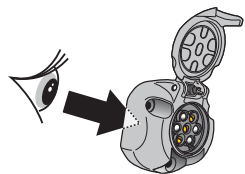

### SPARE PARTS

[www.ecs-electronics.nl](http://www.ecs-electronics.nl)

Partnr.: FI-027-BL

|                          |                         |
|--------------------------|-------------------------|
| Gebrauchsanleitung DE    | CZ Uživatelská příručka |
| Mode d'emploi FR         | DK Brugervejledning     |
| Gebruikershandleiding NL | FI Käyttöohjeet         |
| User guide GB            | GR Οδηγός χρήστη        |
| Guía del usuario ES      | NO Brukerveiledning     |
| Manuale di istruzioni IT | PL Instrukcja obsługi   |
| Bruksanvisning SE        |                         |

Fiat Ducato 06/2006 >> 12/2010  
 Citroën Jumper III 06/2006 >> 12/2010  
 Peugeot Boxer 06/2006 >> 12/2010

**INFO**

- (DE) Anschluss Steckdose    (ES) Conexión de la caja de enchufe    (CZ) Objímkový konektor    (GR) Υποδοχή σύνδεσης
- (FR) Connection de la prise    (IT) Allaccio zoccolo    (DK) Stikdåse forbindelse    (NO) Tilkobling koblingsboks
- (NL) Contactdoos aansluiting    (SE) Anslutning kontaktdosa    (FI) Pistorasia liitäntä    (PL) Połączenie przez gniazdo
- (GB) Socket connection