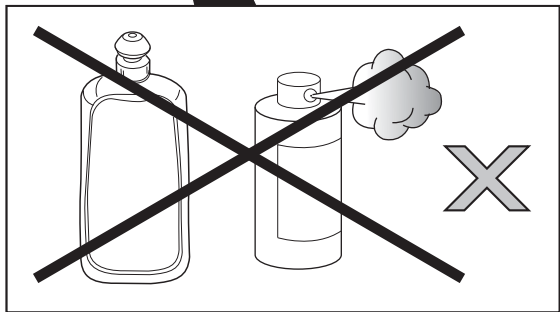

- DE Sicherungen austauschen
- FR Remplacer les fusibles
- NL Zekeringen vervangen
- GB Changing the fuse
- ES Cambio de fusible
- IT Sostituire i fusibili
- SE Byte av säkringar
- CZ Výměna pojistky
- DK Udsiftning af sikringer
- FI Vaihda varokkeet
- GR Αλλαγή ασφάλειας
- NO Skifte sikringene
- PL Wymienić bezpieczniki

- DE Orange
- FR Orange
- NL Oranje
- GB Orange
- ES Naranja
- IT Arancione
- SE Orange
- CZ Oranžová
- DK Orange
- FI Oranssi
- GR Πορτοκαλί
- NO Oransje
- PL Pomarańczowy

20 Amp.