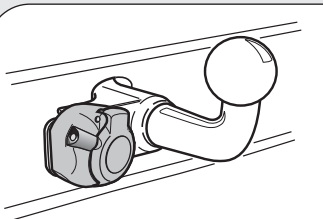

- DE Sicherungen austauschen
- FR Remplacer les fusibles
- NL Zekeringen vervangen
- GB Changing the fuse
- ES Cambio de fusible
- IT Sostituire i fusibili
- SE Byte av säkringar
- CZ Výměna pojistky
- DK Udsiftning af sikringer
- FI Vaihda varokkeet
- GR Αλλαγή ασφάλειας
- NO Skifte sikringene
- PL Wymienić bezpieczniki

- DE Orange
- FR Orange
- NL Oranje
- GB Orange
- ES Naranja
- IT Arancione
- SE Orange
- CZ Oranžová
- DK Orange
- FI Oranssi
- GR Πορτοκαλί
- NO Oransje
- PL Pomarańczowy

20 Amp.