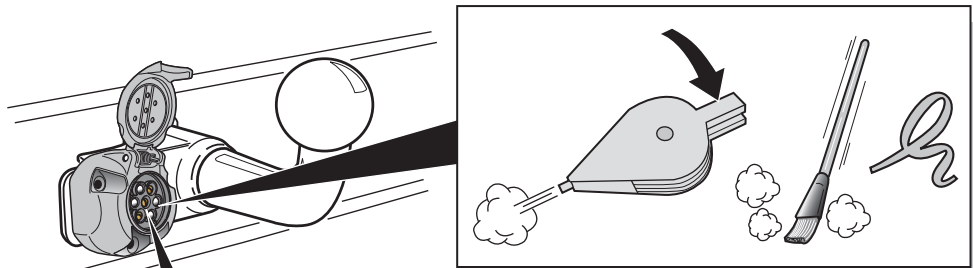

- DE Sicherungen austauschen
- FR Remplacer les fusibles
- NL Zekeringen vervangen
- GB Changing the fuse
- ES Cambio de fusible
- IT Sostituire i fusibili
- SE Byte av säkringar
- CZ Výměna pojistky
- DK Udsiftning af sikringer
- FI Vaihda varokkeet
- GR Αλλαγή ασφάλειας
- NO Skifte sikringene
- PL Wymienić bezpieczniki

- DE Orange
- FR Orange
- NL Oranje
- GB Orange
- ES Naranja
- IT Arancione
- SE Orange
- CZ Oranžová
- DK Orange
- FI Oranssi
- GR Πορτοκαλί
- NO Oransje
- PL Pomarańczowy

20 Amp.