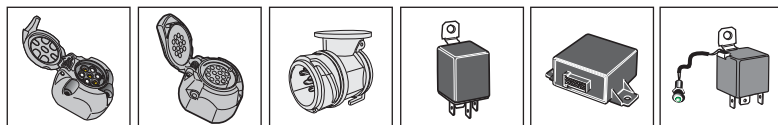

### SPARE PARTS

[www.ecs-electronics.nl](http://www.ecs-electronics.nl)

Partnr.: FI-027-BL

|                          |                         |
|--------------------------|-------------------------|
| Gebrauchsanleitung DE    | CZ Uživatelská příručka |
| Mode d'emploi FR         | DK Brugervejledning     |
| Gebruikershandleiding NL | FI Käyttöohjeet         |
| User guide GB            | GR Οδηγός χρήστη        |
| Guía del usuario ES      | NO Brukerveiledning     |
| Manuale di istruzioni IT | PL Instrukcja obsługi   |
| Bruksanvisning SE        |                         |